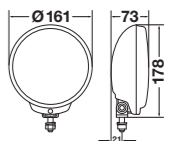

Nya Comet FF 500 är en liten rund fjärrstrålkastare med bra längd och bredd på ljusbilden. Strålkastarna är lättmonterade och avsedda för stående monterings. Stenskottsskydd finns som tillbehör. E-godkänd. Referenstal 17,5.

Comet FF 500 finns även i sats innehållande två fjärrstrålkastare, 12V/55W glödlampor, kabel, strömbrytare, relä och stenskottsskydd.

Fjärrstrålkastare 1F6 010 952 001
Fjärrstrålkastarsats 1F6 010 952 821
Stenskottsskydd 8XS 186 531 012