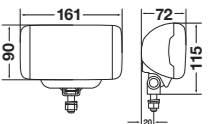

Nya Comet FF 450 är en rektangulär fjärrstrålkastare som trots sitt lilla format ger ett bra ljusstillskott. Strålkastarna är lättmonterade och kan användas stående eller hängande. Stenskottsskydd finns som tillbehör. E-godkänd. Referenstal 12,5.

Comet FF 450 finns även i sats innehållande två fjärrstrålkastare, 12V/55W glödlampor, kabel, strömbrytare, relä och stenskottsskydd.

Fjärrstrålkastare 1FB 010 951 001
Fjärrstrålkastarsats 1FB 010 951 821
Stenskottsskydd 8XS 186 530 012